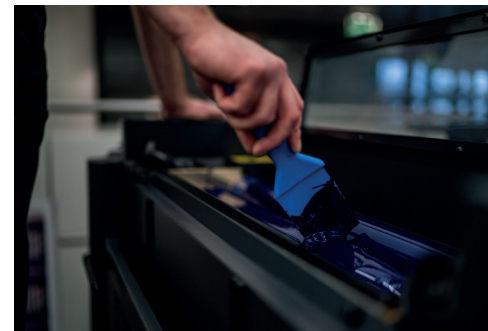

K - Ink

Siegwerk

K-Supply

L'encre K-Ink a été développée par Komori et Siegwerk et répond aux normes élevées de Komori. Cette encre optimisera votre qualité d'impression et est spécialement conçue pour les presses équipées d'une technologie de séchage H-UV ou H-UV-L à faible consommation électrique. L'encre K-Ink offre un niveau de performance élevé lorsqu'elle est utilisée avec les systèmes de mouillage Komori-Matic avec une consommation d'alcool faible ou inexistante sur la presse.

L'encre K-Ink est la solution idéale pour les presses recto-verso et est compatible avec tous les rouleaux encres compatibles avec les encres UV. L'encre K-Ink reste stable sur les presses à grande vitesse avec une tolérance plus vaste pendant l'impression.

L'encre K-Supply K-Ink by Siegwerk est la meilleure solution pour votre processus de production.

Avantages

- Un comportement et une stabilité excellents sur la presse.
- Une résistance élevée aux rayures.
- Ne contient pas de photo-initiateur 369 (interdit depuis le 01/09/2018).
- Un bon équilibre encre/eau et une excellente stabilité des couleurs pour moins de rebuts au début de chaque travail.
- L'encre K-Ink a été développée et testée sur de nombreux éléments d'impression technique en collaboration avec Komori.
- Les produits K-Supply font partie du développement continu du processus H-UV et H-UV-L par Komori.

Instructions d'utilisation:

Pour plus d'informations, veuillez consulter la fiche de données de sécurité.

Spécifications

Nom du produit	K-Supply K-Ink by Siegwerk
Application	Tous types de travaux d'impression commerciale de haute qualité, particulièrement recommandé pour les magazines de luxe, les couvertures et autres travaux haut de gamme.
Substrats	Tous types de papier et de carton non-couché. L'adhésion sur les substrats non-absorbants doit être vérifiée avant toute utilisation.
Conditionnement	Bidons sous vide de 2,5 kg Cartouches de 2 kg Tambours de 200 kg